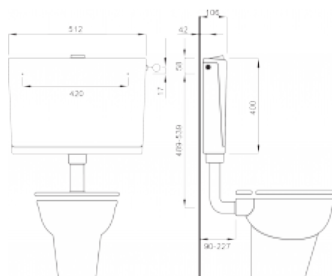

[CASSETTE DA INCASSO E TELAI](#)
[PLACCHE](#)
[SCARICHI A FILO PAVIMENTO](#)
[COMANDI](#)
[CASSETTE ESTERNE](#)

Per installazione a parete, bassa posizione

[Per installazione a parete, ad angolo](#)
[Per montaggio monoblocco](#)
[Per installazione a parete, alta posizione](#)
[ACCESSORI](#)
[SEDILI PER WC](#)
[TUBI DI SCARICO](#)
[RACCORDI PER WC](#)
[CURVE SCARICO WC](#)
[TUBI FLESSIBILI](#)
[MENSOLE IN PLASTICA](#)
[RICAMBI E ACCESSORI](#)
[CERCA PRODOTTI](#)

SLIM

Campo d'applicazione

- Per installazione a parete, bassa posizione

Caratteristiche

- Comando di attivazione scarico start-stop
- Volume flusso 6 (6-9) L
- Allacciamento rete idrica possibile lato destro o sinistro
- Isolamento anticondensa
- Colore: bianco

Caratteristiche speciali

- Valvola di riempimento silenziosa
- Comando di attivazione scarico centrale

Dotazioni

- Rubinetto di arresto
- Tubo allacciamento idrico rame cromato
- Raccordo tubo di cacciata
- Tubo di cacciata 270 x 220 mm Ø 50 / 44 mm
- Materiale di installazione

[Contatti](#)

[Assistenza clienti](#)

CE EN 14055 - CL 1 - 6 - NL I - VR II

Art. Nr.: 4060422640

EAN-Code: 8711778213135

Confezione: 56 Pz./Pallet

PRODOTTI

[Moduli d'installazione](#)
[Placche](#)
[Comandi](#)
[Cassette esterne](#)
[Sedili per wc](#)
[Tubi di scarico](#)
[Raccordi per wc](#)
[Curve scarico wc](#)
[Tubi flessibili](#)
[Mensole in plastica](#)
[Ricambi e accessori](#)
[Cerca prodotti](#)